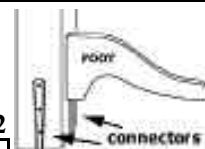

Kit completo

Ref.: 1 - 227 - 724

PVP 254,55 €

00725

Kit completo

Ref.: 1 - 227 - 725

PVP 254,55 €

Botón y partes metálicas. Patas con herrajes
 Kit incompleto

Includes wood knobs, carriage bolts, washers, wood screws, leather scrap, wood plugs. Includes the steel connectors for attaching feet.

Ref.: 1 - 227 - 722

PVP 94,30 €

Botón y partes metálicas. Patas sin herrajes
Kit incompleto